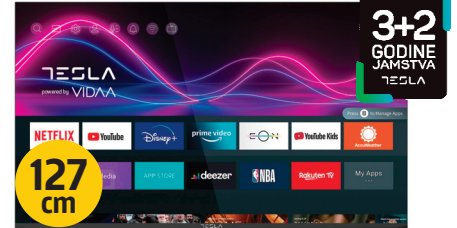

109 cm

AKCIJA  
-22%  
ZA JEDNOKRATNO  
PLAĆANJE

249,99 €

TESLA

**TV Tesla 50M325BUS Smart TV • Vidaa OS**

- Energetski razred F
- Zaslona LED 50" / 127 cm
- Rezolucija 3840 x 2160
- Osvježenje zaslona 60 Hz
- SMART TV