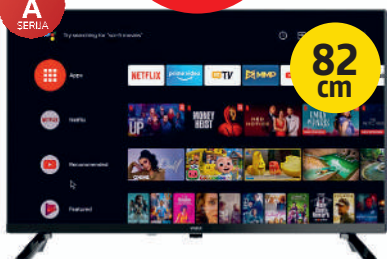

VIVAX

SOUNDBAR VIVAX VOX SP-7080H

• Uz novi Vivax bluetooth soundbar SP-7080H doživite kino uređaj u vlastitom domu. Povežite se na pametni soundbar putem bluetooth-a sa vašim mobilnim uređajem, za povezivanje na tv uređaj imate pregršt opcija-HDMI ARC, RCA COAX AUDIO IN, OPTICAL AUDIO IN, AUX 3,5MM.

~~79,99~~
69,99 €
12 x 5,83 €

ISTA
CIJENA DO
12
RATA

VIVAX

ZVUČNIK VIVAX VOX BS-700 • BLUETOOTH

• Dolazi sa 70W snage te pruža dubok i snažan zvuk uz reprodukciju do 5 sati na srednjoj razini zvuka.

~~99,99~~
84,99 €
12 x 7,08 €

ISTA
CIJENA DO
12
RATA

VIVAX

PARTY ZVUČNIK VIVAX BS-1000 • BLUETOOTH

• Opremljen USB playerom, MP3 podrškom i PLL FM radiom s mogućnošću memoriranja stanica, ovaj zvučnik pruža beskrajne mogućnosti uživanja u glazbi.

209,99 €

POPUST
16%
NA JEDNOKRATNO
PLAĆANJE

VIVAX

TV VIVAX 32LE117T2S2

• 32" / 82 cm, 1366 x 768, Direct led
• DVB - T2 / C / S2 HEVC
• Jamstvo 2 godine

~~119,99~~
105,99 €
12 x 8,83 €

ISTA
CIJENA DO
12
RATA

82 cm

VIVAX

TV VIVAX 40LE115T2S2

• 40" / 102 cm, 1920 x 1080, Direct led
• DVB - T / T2 / C / S / S2 HEVC
• Jamstvo 2 godine

~~179,99~~
149,99 €
12 x 12,50 €

ISTA
CIJENA DO
12
RATA

102 cm

VIVAX

TV VIVAX 43LE115T2S22

• 43" / 82 cm, 1920 x 1080, Direct led
• DVB - T / T2 / C / S / S2 HEVC
• Jamstvo 2 godine

~~214,99~~
179,99 €
12 x 15,00 €

ISTA
CIJENA DO
12
RATA

109 cm

VIVAX

TV VIVAX A SERIJA 32LE10K • ANDROID

• 32" / 82 cm, 1366 x 768, Direct led
• DVB - T / T2 / C / S / S2 HEVC
• Android Smart TV
• Akcija 2+3 godine jamstva na A seriju Vivax televizora traje do 28.2.2025.

~~174,99~~
154,99 €
12 x 12,92 €

ISTA
CIJENA DO
12
RATA

82 cm

VIVAX

TV VIVAX A SERIJA 43UHD10K • ANDROID

• 43" / 109 cm, 3840 x 2160, LED
• DVB - T / T2 / C / S / S2 HEVC
• Android Smart TV
• Akcija 2+3 godine jamstva na A seriju Vivax televizora traje do 28.2.2025.

~~289,99~~
259,99 €
12 x 21,67 €

ISTA
CIJENA DO
12
RATA

109 cm

VIVAX

TV VIVAX A SERIJA 50UHD10K • ANDROID