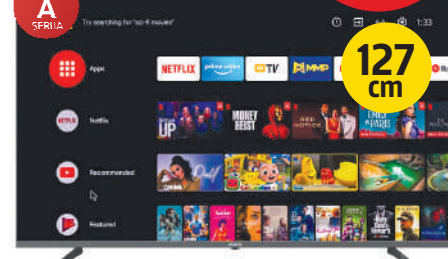

POPUST
15%
NA JEDNOKRATNO
PLAĆANJE

349,49 €

127 cm

iRobot**USISAVAČ IROBOT ROOMBA COMBO ESSENTIAL**

- 2u1- usisavač i čistač para podova
- niskoprofilni dizajn za čišćenje ispod namještaja • do 120 minuta rada uz automatsko vraćanje na stanicu za punjenje
- tri razine usisne snage i tri opcije za brisanje za prilagođeno čišćenje
- inteligentna navigacija za čišćenje u redovima