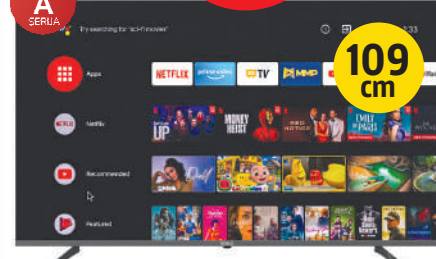

VIVAX

SOUNDBAR VIVAX VOX SP-7080H

• Uz novi Vivax bluetooth soundbar SP-7080H doživite kino uređaj u vlastitom domu. Povežite se na pametni soundbar putem bluetooth-a sa vašim mobilnim uređajem, za povezivanje na tv uređaj imate pregršt opcija-HDMI ARC, RCA COAX AUDIO IN, OPTICAL AUDIO IN, AUX 3,5MM.

~~79,99~~
69,99 €
12 x 5,83 €

ISTA
CIJENA DO
12
RATA

VIVAX

ZVUČNIK VIVAX VOX BS-700 • BLUETOOTH

• Dolazi sa 70W snage te pruža dubok i snažan zvuk uz reprodukciju do 5 sati na srednjoj razini zvuka.

~~99,99~~
84,99 €
12 x 7,08 €

ISTA
CIJENA DO
12
RATA

VIVAX

PARTY ZVUČNIK VIVAX BS-1000 • BLUETOOTH

• Opremljen USB playerom, MP3 podrškom i PLL FM radiom s mogućnošću memoriranja stanica, ovaj zvučnik pruža beskrajne mogućnosti uživanja u glazbi.

209,99 €

POPUST
16%
NA JEDNOKRATNO
PLAĆANJE

VIVAX

TV VIVAX 32LE117T2S2

• 32" / 82 cm, 1366 x 768, Direct led
• DVB - T2 / C / S2 HEVC
• Jamstvo 2 godine

~~119,99~~
105,99 €
12 x 8,83 €

ISTA
CIJENA DO
12
RATA

82 cm

VIVAX

TV VIVAX 40LE115T2S2

• 40" / 102 cm, 1920 x 1080, Direct led
• DVB - T / T2 / C / S / S2 HEVC
• Jamstvo 2 godine

~~179,99~~
149,99 €
12 x 12,50 €

ISTA
CIJENA DO
12
RATA

102 cm

VIVAX

TV VIVAX 43LE115T2S22

• 43" / 82 cm, 1920 x 1080, Direct led
• DVB - T / T2 / C / S / S2 HEVC
• Jamstvo 2 godine

~~214,99~~
179,99 €
12 x 15,00 €

ISTA
CIJENA DO
12
RATA

109 cm

VIVAX

TV VIVAX A SERIJA 32LE10K • ANDROID

• 32" / 82 cm, 1366 x 768, Direct led
• DVB - T / T2 / C / S / S2 HEVC
• Android Smart TV
• Akcija 2+3 godine jamstva na A seriju Vivax televizora traje do 28.2.2025.

~~174,99~~
154,99 €
12 x 12,92 €

ISTA
CIJENA DO
12
RATA

82 cm

VIVAX

TV VIVAX A SERIJA 43UHD10K • ANDROID

• 43" / 109 cm, 3840 x 2160, LED
• DVB - T / T2 / C / S / S2 HEVC
• Android Smart TV
• Akcija 2+3 godine jamstva na A seriju Vivax televizora traje do 28.2.2025.

~~289,99~~
259,99 €
12 x 21,67 €

ISTA
CIJENA DO
12
RATA

109 cm

VIVAX

TV VIVAX A SERIJA 50UHD10K • ANDROID