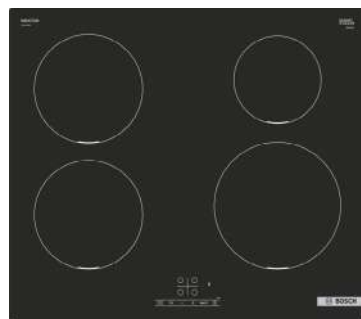

FHC42EAW
85 X 145 X 72 cm
420 litara

~~449,99~~
399,99 €
12 x 33,33 €

FH45ECW
85 X 150 X 74 cm
457 litara

~~499,99~~
469,99 €
12 x 39,16 €

FH50EAW
85 X 165 X 72 cm
500 litara

~~549,99~~
499,99 €
12 x 41,66 €

BOSCH

INDUKCIJSKA PLOČA BOSCH PIE611BB5E

- Energetska klasa: Visoka učinkovitost s uštedom energije
- Broj zona za kuhanje: 4 indukcijske zone
- PowerBoost: Za ultra brzo zagrijavanje i skraćeno vrijeme kuhanja
- TouchSelect: Jednostavno upravljanje dodirnom za odabir snage i postavki
- QuickStart i ReStart funkcije: Automatsko prepoznavanje položaja posude i sigurnosno automatsko ponovno pokretanje u slučaju prekida
- Indikator preostale topline: Sigurnost za svakog korisnika
- Dimenzije (ŠxD): 59,2 x 52,2 cm